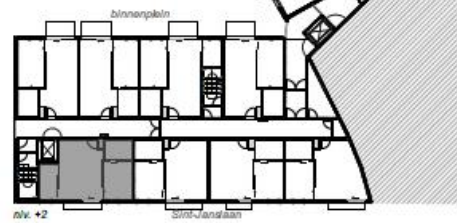

Wijngeerdstraat
Sint-Janslaan
Vlamingenstraat
KORTRIJK

Sint-Janslaan 2, bus 0024

opp. AW : 65.57 m²
opp. terras : 2.84 m²

ARCHITECT : **NERO bvba**
Sint-Markoenstraat 28
9032 Wondelgem
www.nero.be

EEN REALISATIE VAN :

- Dit plan en de afmetingen zijn indicatief en onderhevig aan wijzigingen in het kader van het bouwproces
- Het meubilair, inclusief ingemaakte kasten, zijn niet inbegrepen en worden louter ter illustratie afgebeeld, met uitzondering van ingebouwde kast technieken (*) waar voorzien